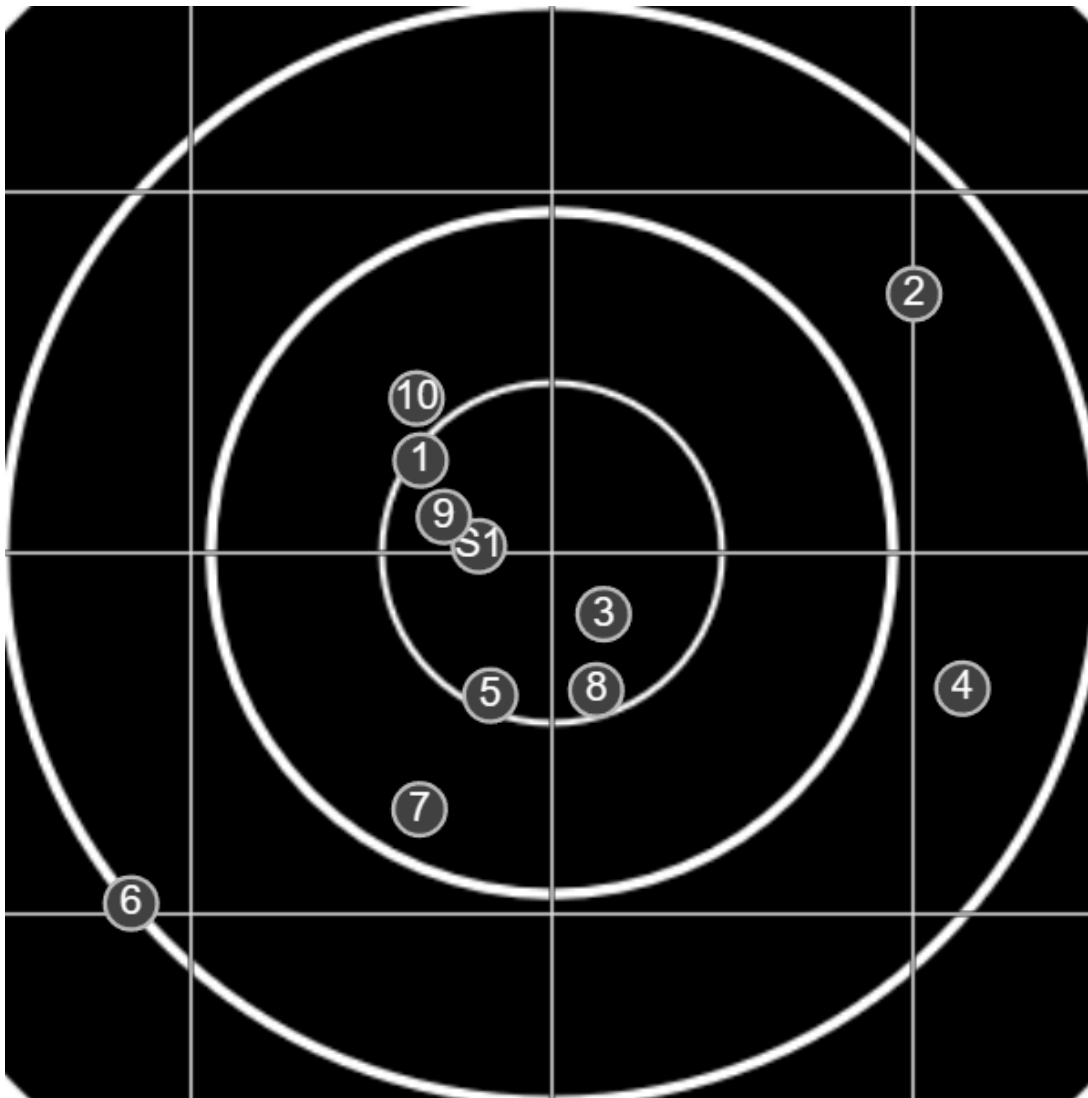

BRC T6 [-72]
AU-LR

Group: 730.0 mm
(611.7w x 448.3h)

(Iron)
Shooter
Graeme Bright [m01]

47.5

FINAL
v: 1620, sd: 9.8

#	fps	score
10	1616	5
9	1605	V
8	1626	V
7	1628	5
6	1623	4
5	1637	V
4	1618	4
3	1628	V
2	1609	4
1	1609	V
S2	1607	(3)
S1	1600	(V)